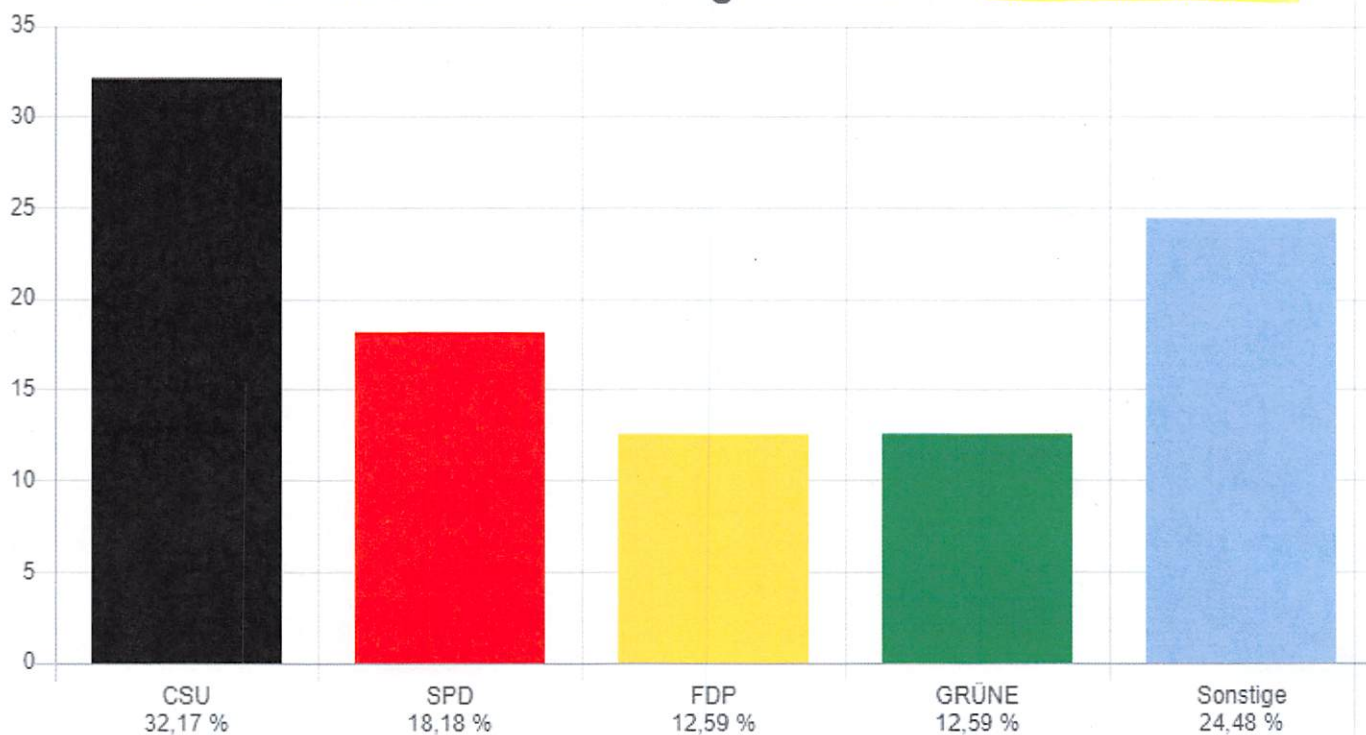

Wahl zum Deutschen Bundestag

Stadt Iphofen

Wahlräume

Ergebnis

Erststimmen

Zweitstimmen

Stadt Iphofen - Iphofen 5 Hellmitzheim Wahl zum Deutschen Bundestag 26.09.2021 - Zweitstimmen

26.09.2021 19:03 Uhr

	Anzahl	Prozent
<input type="checkbox"/> CSU	46	32,17 %
<input type="checkbox"/> SPD	26	18,18 %
<input type="checkbox"/> AfD	13	9,09 %
<input type="checkbox"/> FDP	18	12,59 %
<input type="checkbox"/> GRÜNE	18	12,59 %

Wahl zum Deutschen Bundestag

Stadt Iphofen

DIE LINKE	0	0,00 %
FREIE WÄHLER	15	10,49 %
ÖDP	0	0,00 %
Tierschutzpartei	2	1,40 %
BP	0	0,00 %
Die PARTEI	1	0,70 %
PIRATEN	0	0,00 %
NPD	1	0,70 %
V.-Partei ³	0	0,00 %
Gesundheitsforschung	0	0,00 %
MLPD	0	0,00 %
DKP	0	0,00 %
dieBasis	1	0,70 %
Bündnis.C	0	0,00 %
III..Weg	0	0,00 %
du.	0	0,00 %
LKR	0	0,00 %
Die Humanisten	0	0,00 %
Team.Todenhöfer	0	0,00 %
UNABHÄNGIGE	1	0,70 %
Volt	1	0,70 %