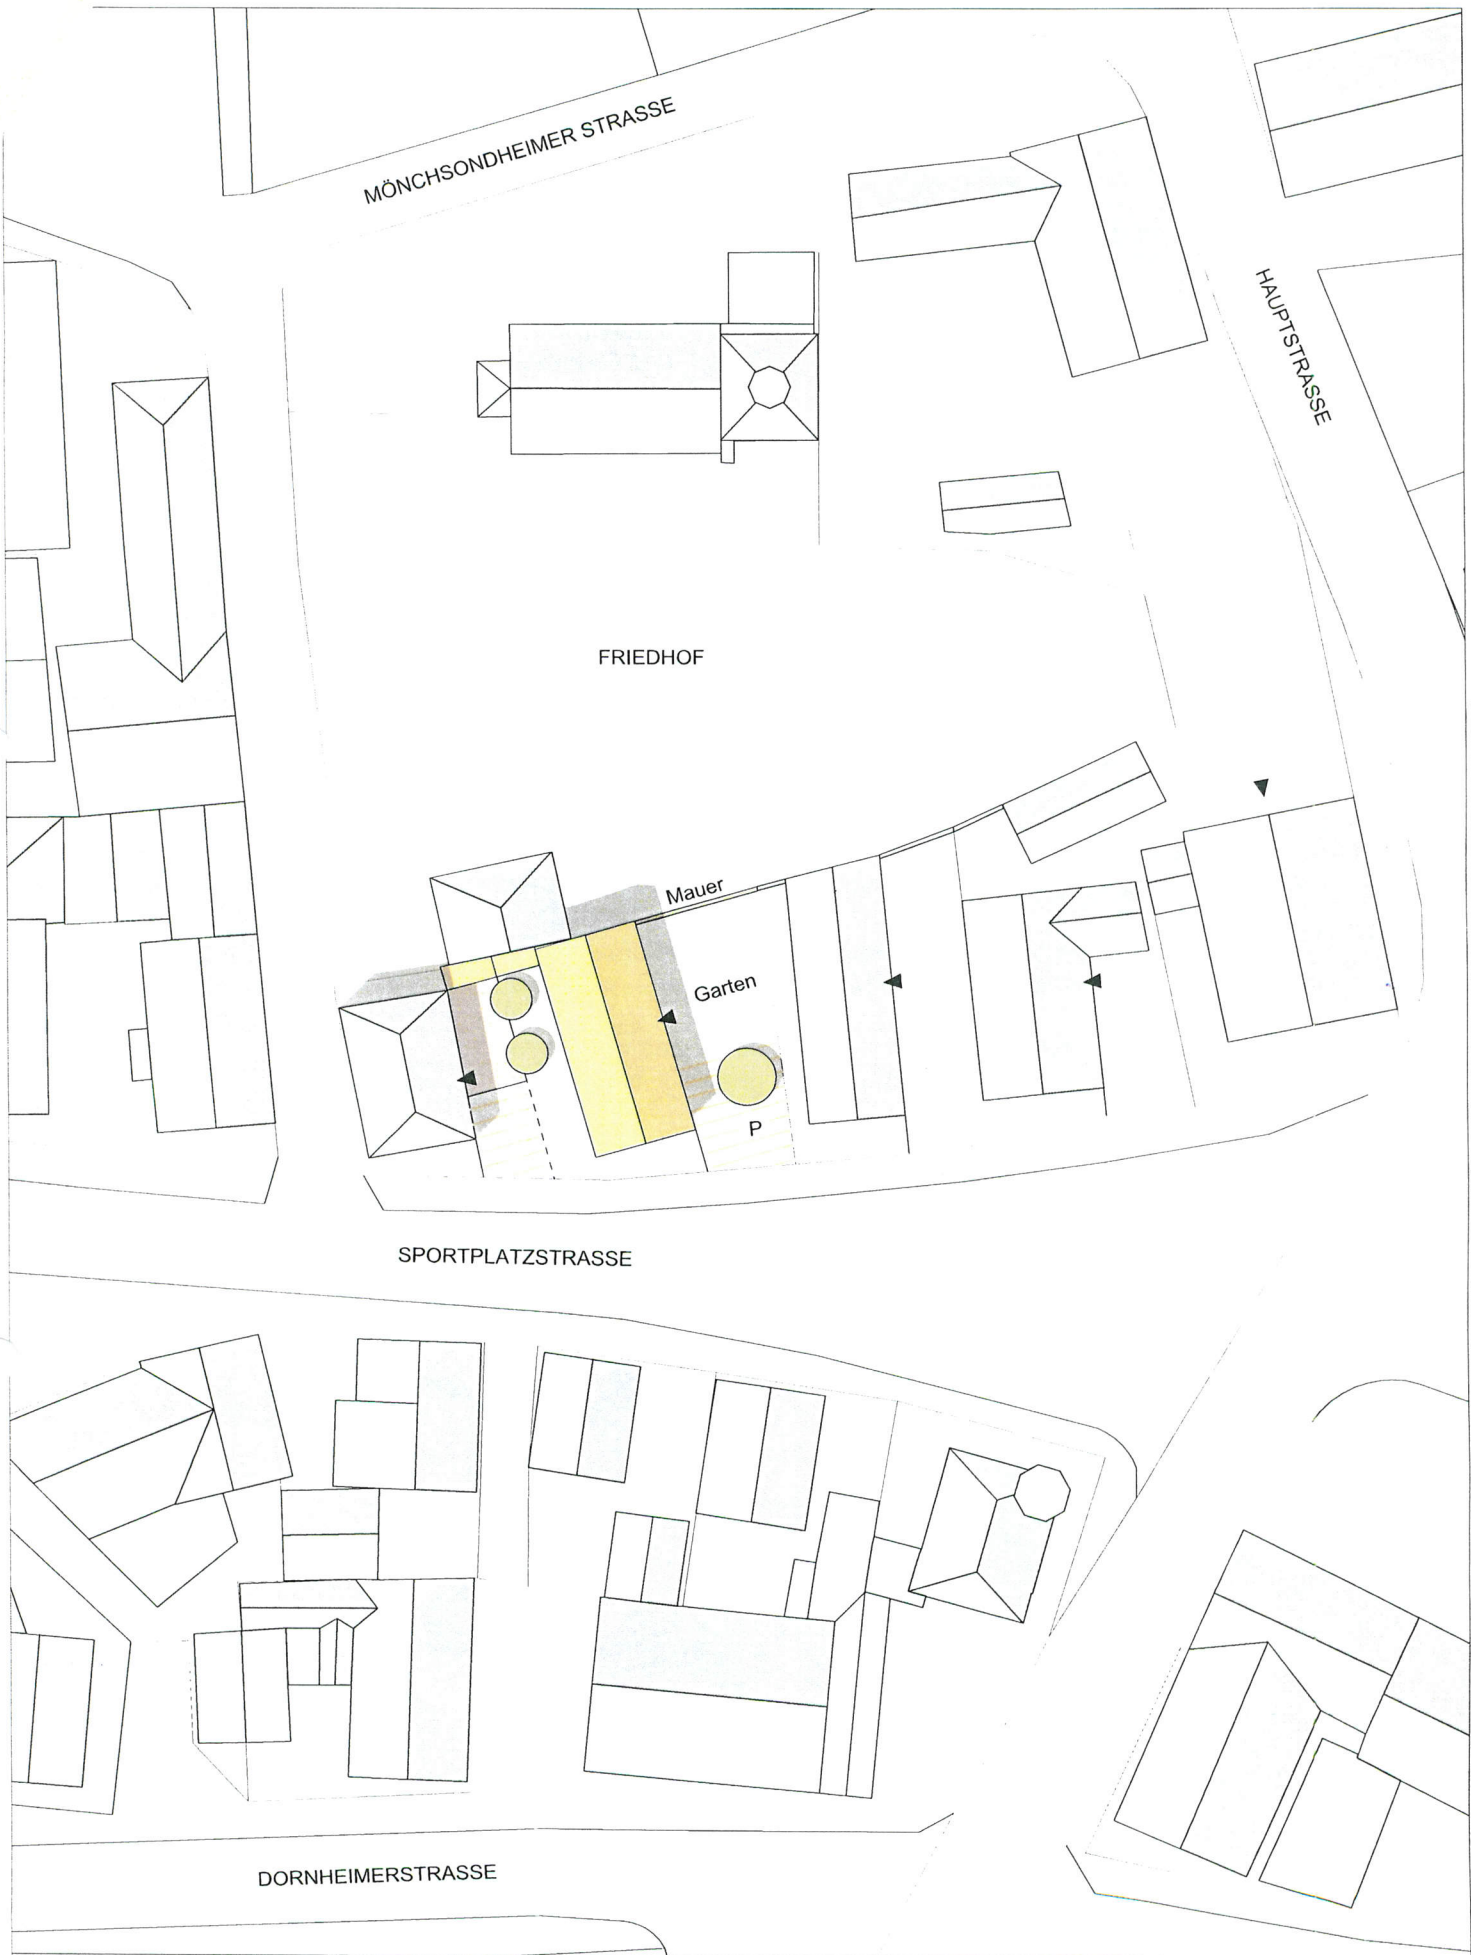

MÖNCHSONDHEIMER STRASSE

HAUPTSTRASSE

FRIEDHOF

SPORTPLATZSTRASSE

DORNHEIMERSTRASSE

Typ 01 Zwillingshaus  
Lageplan M1: 500

MÖNCHSONDHEIMER STRASSE

HAUPTSTRASSE

FRIEDHOF

Mauer

Garten

P

SPORTPLATZSTRASSE

DORNHEIMERSTRASSE

Typ 03 Langhaus  
Lageplan M1: 500